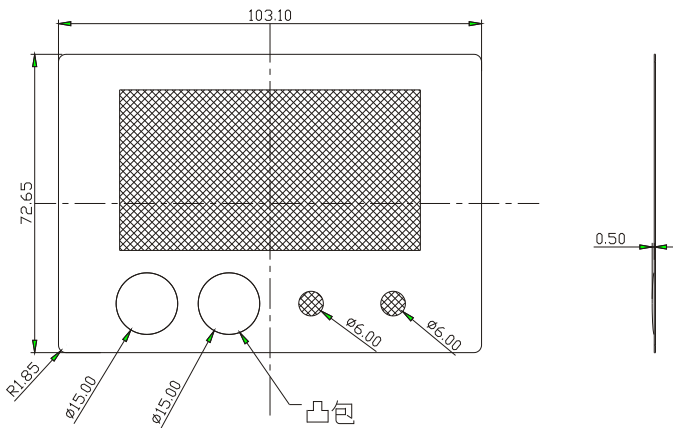

# FOX 1000 3000銘板貼紙

客戶名稱：\_\_\_\_\_

料號：MZ-0004-74  
 尺寸：  
 材質：  
 誤差：±0.1mm

■ PANTONE 433 C

■ PANTONE 430 C

 方格部分為透明

## 製作流程